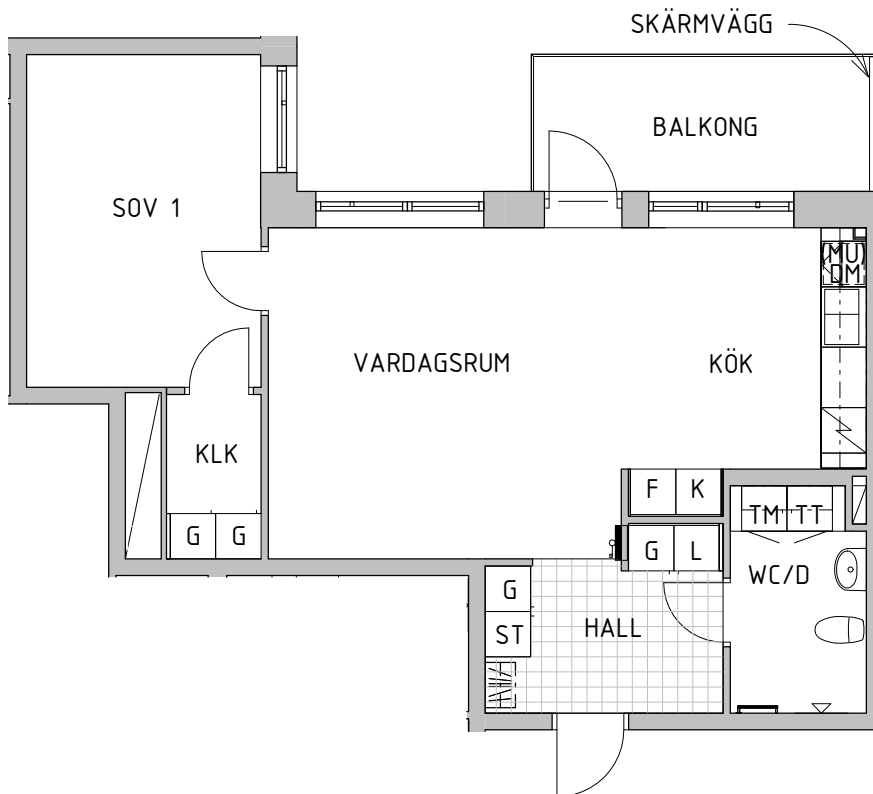

2 rok 62 m<sup>2</sup>

OBJEKTSNR: LGH: VÅNING:  
5431-0204 1001 E

SKALA 1:100 (A4)

FÖRKLARINGAR			SEKTION/VÅN	ORIENTERINGSFIGUR
	Duschdraperi-stång		Skjuddörrsgarderob	
	Diskho		Kyl/Frys	
	Spis		Städsåp	
	Frys		Linneskåp	
	Kyl		Garderob	
	Förberett för diskmaskin		Handdukstork	
	Tvättpelare		Tvättmaskin	
	Torktumlare		Förberett för mikro	
	Kapphylla		Elcentral	

2 rok 57 m<sup>2</sup>

OBJEKTSNR:	LGH:	VÅNING:
5431-0190	1103	1
5431-0194	1203	2
5431-0198	1303	3
5431-0202	1403	4

SKALA 1:100 (A4)

FÖRKLARINGAR				SEKTION/VÅN	ORIENTERINGSFIGUR
	Duschdraperi-stång		Skjutdörrsgarderob		
	Diskho		Kyl/Frys		
	Spis		Städsåp		
	Frys		Linneskåp		
	Kyl		Garderob		
	Förberett för diskmaskin		Handdukstork		
	Tvättpelare		Tvättmaskin		
	Torktumlare		Förberett för mikro		
	Kapphylla		Elcentral		

2 rok 61 m<sup>2</sup>

OBJEKTSNR: LGH: VÅNING:  
5431-0207 1102 1  
5431-0211 1202 2  
5431-0215 1302 3

SKALA 1:100 (A4)

FÖRKLARINGAR				SEKTION/VÅN	ORIENTERINGSFIGUR
	Duschdraperi-stång		Skjutdörrsgarderob		
	Diskho		Kyl/Frys		
	Spis		Städsåp		
	Frys		Linneskåp		
	Kyl		Garderob		
	Förberett för diskmaskin		Handdukstork		
	Tvättpelare		Tvättmaskin		
	Torktumlare		Förberett för mikro		
	Kapphylla		Elcentral		