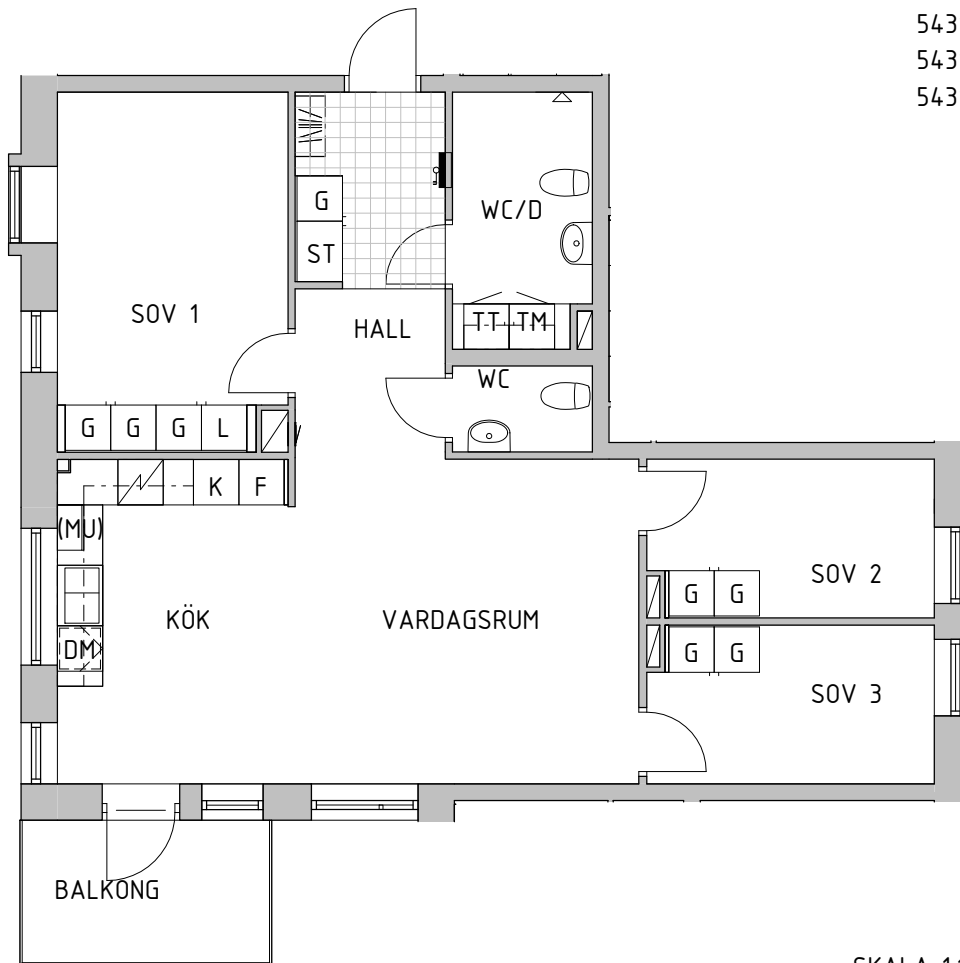

4 rok 79 m<sup>2</sup>

OBJEKTSNR: LGH: VÅNING:  
5431-0219 1002 E

SKALA 1:100 (A4)

FÖRKLARINGAR				SEKTION/VÅN	ORIENTERINGSFIGUR
	Duschdraperi-stång		Skjuddörrsgarderob		
	Diskho		Kyl/Frys		
	Spis		Städsåp		
	Frys		Linneskåp		
	Kyl		Garderob		
	Förberett för diskmaskin		Handduktork		
	Tvättpelare		Tvättmaskin		
	Torktumlare		Förberett för mikro		
	Kapphylla		Elcentral		

4 rok 83 m<sup>2</sup>

OBJEKTSNR:	LGH:	VÅNING:
5431-0191	1104	1
5431-0195	1204	2
5431-0199	1304	3
5431-0203	1404	4

SKALA 1:100 (A4)

FÖRKLARINGAR			SEKTION/VÅN	ORIENTERINGSFIGUR								
	Duschdraperi-stång											
	Diskho											
	Spis											
	Frys											
	Kyl											
	Förberett för diskmaskin											
	Skjuddörrsgarderob											
	Kyl/Frys											
	Städsåp											
	Linneskåp											
	Garderob											
	Handduktork											