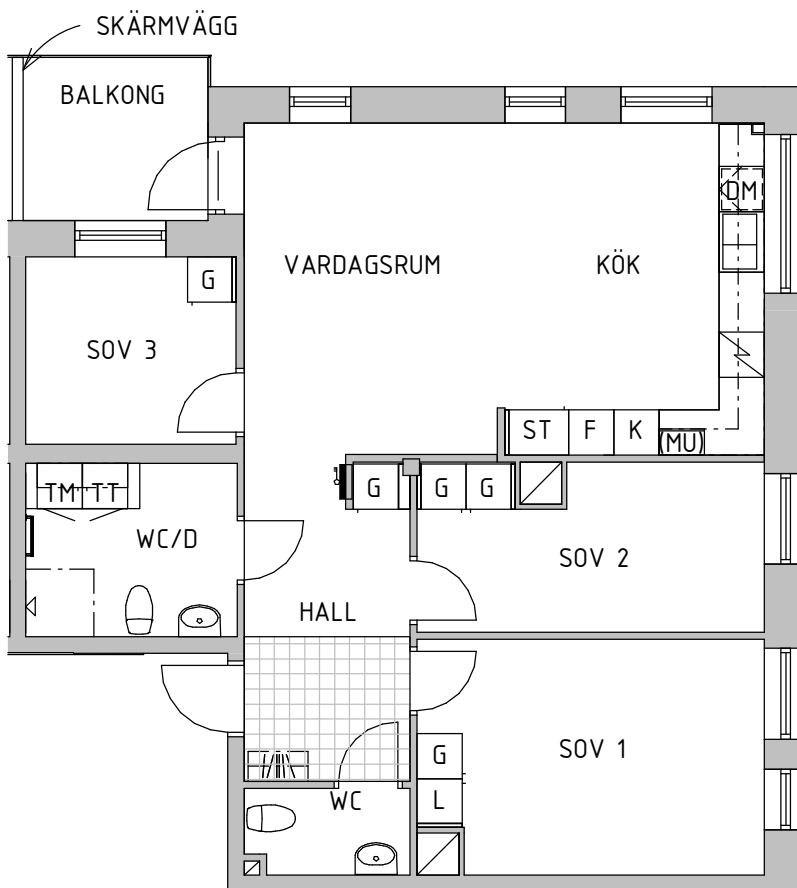

4 rok 79 m<sup>2</sup>

OBJEKTSNR: LGH: VÅNING:  
5431-0219 1002 E

SKALA 1:100 (A4)

FÖRKLARINGAR				SEKTION/VÅN	ORIENTERINGSFIGUR
	Duschdraperi-stång		Skjuddörrsgarderob		
	Diskho		Kyl/Frys		
	Spis		Städsåp		
	Frys		Linneskåp		
	Kyl		Garderob		
	Förberett för diskmaskin		Handduktork		
	Tvättpelare		Tvättmaskin		
	Torktumlare		Förberett för mikro		
	Kapphylla		Elcentral		

4 rok 83 m<sup>2</sup>

OBJEKTSNR:	LGH:	VÅNING:
5431-0191	1104	1
5431-0195	1204	2
5431-0199	1304	3
5431-0203	1404	4

SKALA 1:100 (A4)

FÖRKLARINGAR			SEKTION/VÅN	ORIENTERINGSFIGUR								
	Duschdraperi-stång											
	Diskho											
	Spis											
	Frys											
	Kyl											
	Förberett för diskmaskin											
	Skjuddörrsgarderob											
	Kyl/Frys											
	Städsåp											
	Linneskåp											
	Garderob											
	Handduktork											

4 rok 83 m<sup>2</sup>

OBJEKTSNR: LGH: VÅNING:  
5431-0221 1101 1  
5431-0229 1301 3  
5431-0237 1501 5

SKALA 1:100 (A4)

FÖRKLARINGAR

	Duschdraperistång		Skjutdörrsgarderob		Tvättpelare
	Diskho		Kyl/Frys		Tvättmaskin
	Spis		Städskap		Torktumlare
	Frys		Linneskap		Förberett för mikro
	Kyl		Garderob		Kapphylla
	Förberett för diskmaskin		Handdukstork		Elcentral