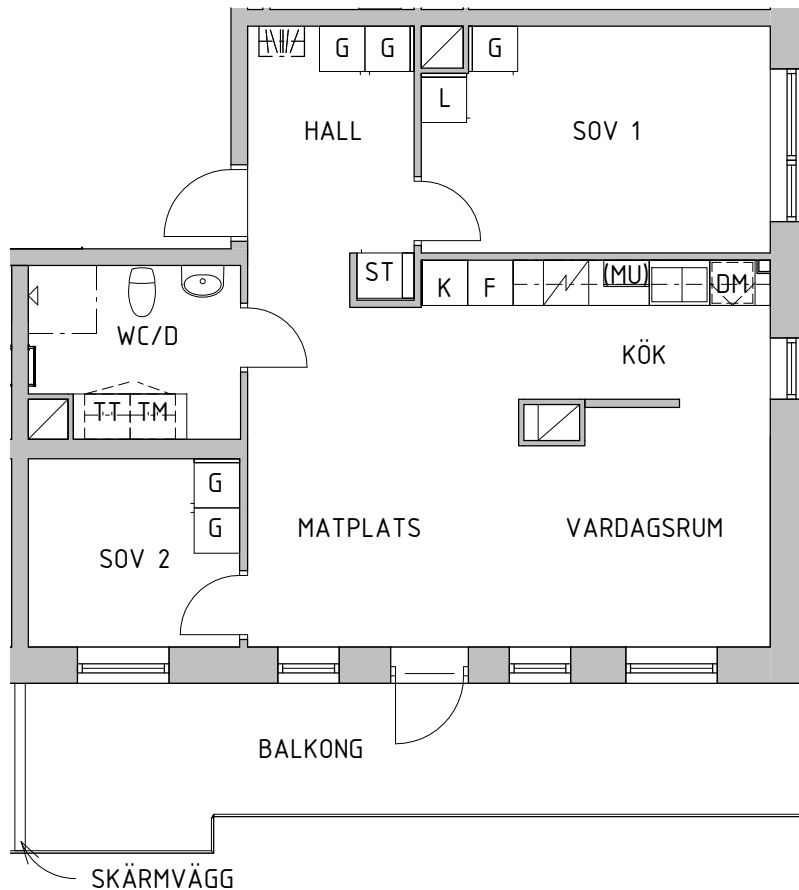

3 rok 72 m<sup>2</sup>

OBJEKTSNR: LGH: VÅNING:  
5431-0220 1003 E

SKALA 1:100 (A4)

FÖRKLARINGAR		SEKTION/VÅN	ORIENTERINGSFIGUR
	Duschdraperi-stång		
	Diskho		
	Spis		
	Frys		
	Kyl		
	Förberett för diskmaskin		
	Skjutdörrsgarderob		
	Kyl/Frys		
	Städskap		
	Linneskåp		
	Garderob		Tvättpelare
	Handdukstork		Tvättmaskin
	Elcentral		Torktumlare
			Förberett för mikro
			Kapphylla

3 rok 70 m<sup>2</sup>

OBJEKTSNR: LGH: VÅNING:  
5431-0234 1402 4

SKALA 1:100 (A4)

FÖRKLARINGAR			SEKTION/VÅN	ORIENTERINGSFIGUR																				
	Duschdraperi-stång																							
	Diskho																							
	Spis																							
	Frys																							
	Kyl																							
	Förberett för diskmaskin																							
	Skjuddörrsgarderob																							
	Kyl/Frys																							
	Städsåp																							
	Linnesåp																							
	Garderob																							
	Handduktork																							

3 rok 70 m<sup>2</sup>

OBJEKTSNR: LGH: VÅNING:  
5431-0238 1502 5

SKALA 1:100 (A4)

FÖRKLARINGAR			SEKTION/VÅN	ORIENTERINGSFIGUR										
	Duschdraperi-stång													
	Diskho													
	Spis													
	Frys													
	Kyl													
	Förberett för diskmaskin													
	Tvättpelare													
	Tvättmaskin													
	Torktumlare													
	Förberett för mikro													
	Kapphylla													
	Skjutdörrsgarderob													

4 rok 82 m<sup>2</sup>

OBJEKTSNR: LGH: VÅNING:  
5431-0218 1001 E

SKALA 1:100 (A4)

FÖRKLARINGAR		SEKTION/VÅN	ORIENTERINGSFIGUR
	Duschdraperi-stång		
	Diskho		
	Spis		
	Frys		
	Kyl		
	Förberett för diskmaskin		
	Skjuddörrsgarderob		
	Kyl/Frys		
	Städskap		
	Linneskåp		
	Garderob		Tvättpelare
	Handduktork		Tvättmaskin
	Elcentral		Torktumlare
			Förberett för mikro
			Kapphylla