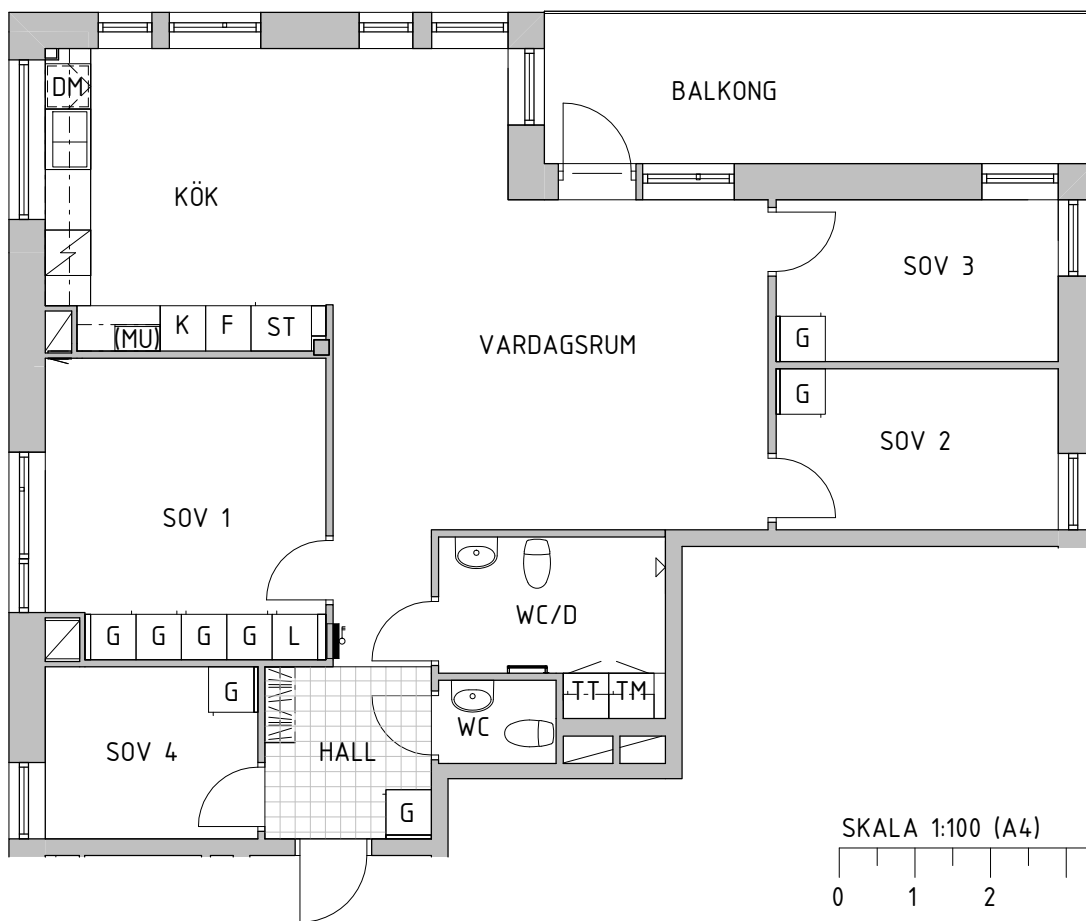

3 rok 70 m<sup>2</sup>

OBJEKTSNR: LGH: VÅNING:  
5431-0234 1402 4

SKALA 1:100 (A4)

FÖRKLARINGAR			SEKTION/VÅN	ORIENTERINGSFIGUR																				
	Duschdraperi-stång																							
	Diskho																							
	Spis																							
	Frys																							
	Kyl																							
	Förberett för diskmaskin																							
	Skjuddörrsgarderob																							
	Kyl/Frys																							
	Städsåp																							
	Linnesåp																							
	Garderob																							
	Handduktork																							

4 rok 82 m<sup>2</sup>

OBJEKTSNR: LGH: VÅNING:  
5431-0218 1001 E

SKALA 1:100 (A4)

FÖRKLARINGAR		SEKTION/VÅN	ORIENTERINGSFIGUR
	Duschdraperi-stång		
	Diskho		
	Spis		
	Frys		
	Kyl		
	Förberett för diskmaskin		
	Skjuddörrsgarderob		
	Kyl/Frys		
	Städskap		
	Linneskåp		
	Garderob		Tvättpelare
	Handduktork		Tvättmaskin
	Elcentral		Torktumlare
			Förberett för mikro
			Kapphylla

SEKTION/VÅN

ORIENTERINGSFIGUR

5 rok 115 m<sup>2</sup>

OBJEKTSNR: LGH: VÅNING:  
5431-0205 1002 E

SKALA 1:100 (A4)

FÖRKLARINGAR				SEKTION/VÅN	ORIENTERINGSFIGUR
	Duschdraperi-stång		Skjuddörrsgarderob		
	Diskho		Kyl/Frys		
	Spis		Städsåp		
	Frys		Linnesåp		
	Kyl		Garderob		
	Förberett för diskmaskin		Handduktork		
	Tvättpelare		Tvättmaskin		
	Torktumlare		Förberett för mikro		
	Kapphylla		Elcentral		
	N				

5 rok 99 m<sup>2</sup>

OBJEKTSNR:	LGH:	VÅNING:
5431-0188	1101	1
5431-0192	1201	2
5431-0196	1301	3
5431-0200	1401	4

SKALA 1:100 (A4)

FÖRKLARINGAR			SEKTION/VÅN	ORIENTERINGSFIGUR	
	Duschdraperi-stång				
	Diskho				
	Spis				
	Frys				
	Kyl				
	Förberett för diskmaskin				
	Tvättpelare				
	Tvättmaskin				
	Torktumlare				
	Förberett för mikro				
	Kapphylla				
	Skjutdörrsgarderob				
	Kyl/Frys				
	Städsåp				
	Linnesåp				
	Garderob				
	Handdukstork				