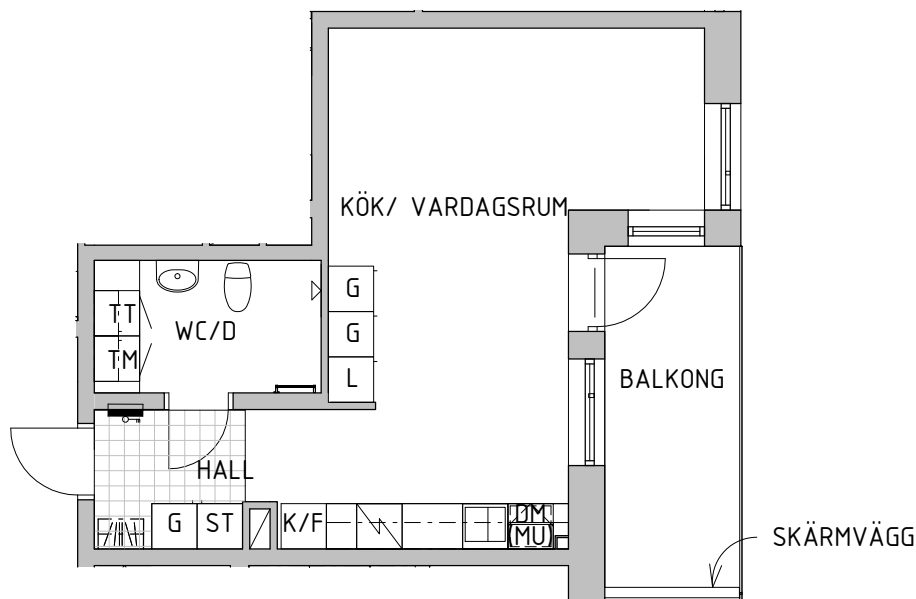

1 rok 37 m<sup>2</sup>

OBJEKTSNR: LGH: VÅNING:  
5431-0186 1002 E

SKALA 1:100 (A4)

FÖRKLARINGAR				SEKTION/VÅN	ORIENTERINGSFIGUR
	Duschdraperi-stång		Skjuddörrsgarderob		
	Diskho		Kyl/Frys		
	Spis		Städsåp		
	Frys		Linneskåp		
	Kyl		Garderob		
	Förberett för diskmaskin		Handdukstork		
	Tvättpelare		Tvättmaskin		
	Torktumlare		Förberett för mikro		
	Kapphylla		Elcentral		

1 rok 37 m<sup>2</sup>

OBJEKTSNR:	LGH:	VÅNING:
5431-0189	1102	1
5431-0193	1202	2
5431-0197	1302	3
5431-0201	1402	4

SKALA 1:100 (A4)

FÖRKLARINGAR				SEKTION/VÅN	ORIENTERINGSFIGUR
	Duschdraperi-stång		Skjuddörrsgarderob		
	Diskho		Kyl/Frys		
	Spis		Städsåp		
	Frys		Linneskåp		
	Kyl		Garderob		
	Förberett för diskmaskin		Handduktork		
	Tvättpelare		Torktumlare		
	Tvättmaskin		Förberett för mikro		
	Kapphylla		Elcentral		