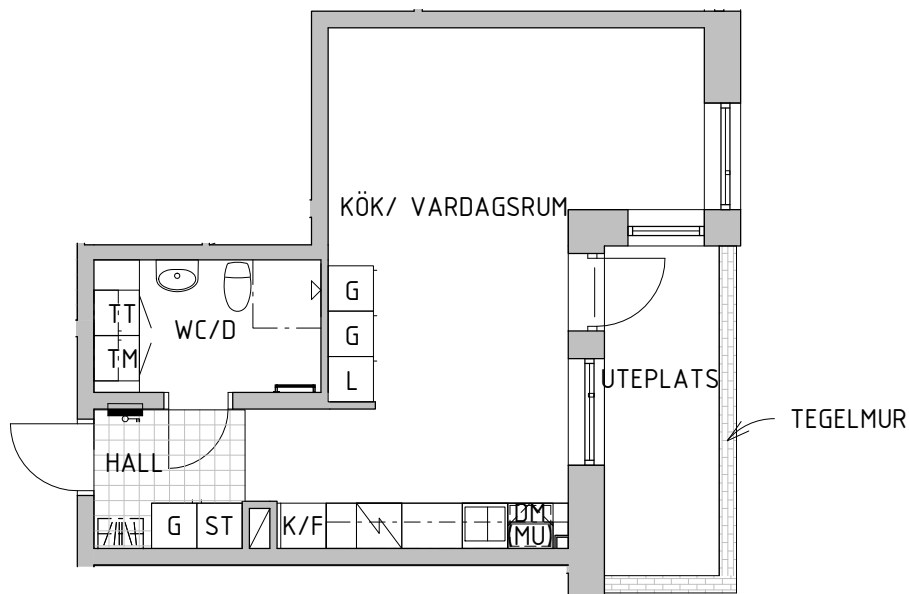

1 rok 37 m<sup>2</sup>

OBJEKTSNR: LGH: VÅNING:  
5431-0186 1002 E

SKALA 1:100 (A4)

FÖRKLARINGAR				SEKTION/VÅN	ORIENTERINGSFIGUR
	Duschdraperi-stång		Skjuddörrsgarderob		
	Diskho		Kyl/Frys		
	Spis		Städsåp		
	Frys		Linneskåp		
	Kyl		Garderob		
	Förberett för diskmaskin		Handdukstork		
	Tvättpelare		Tvättmaskin		
	Torktumlare		Förberett för mikro		
	Kapphylla		Elcentral		

1 rok 37 m<sup>2</sup>

OBJEKTSNR:	LGH:	VÅNING:
5431-0189	1102	1
5431-0193	1202	2
5431-0197	1302	3
5431-0201	1402	4

SKALA 1:100 (A4)

FÖRKLARINGAR				SEKTION/VÅN	ORIENTERINGSFIGUR
	Duschdraperi-stång		Skjuddörrsgarderob		
	Diskho		Kyl/Frys		
	Spis		Städsåp		
	Frys		Linneskåp		
	Kyl		Garderob		
	Förberett för diskmaskin		Handduktork		
	Tvättpelare		Torktumlare		
	Tvättmaskin		Förberett för mikro		
	Kapphylla		Elcentral		