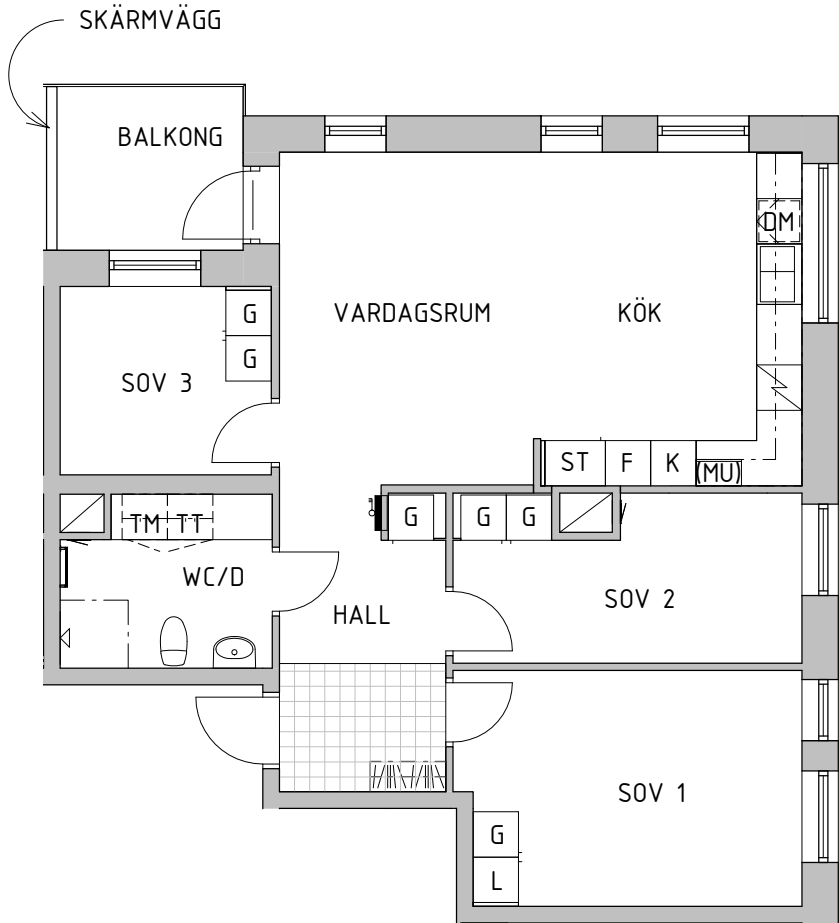

4 rok 82 m<sup>2</sup>

OBJEKTSNR: LGH: VÅNING:  
5431-0218 1001 E

SKALA 1:100 (A4)

FÖRKLARINGAR		SEKTION/VÅN	ORIENTERINGSFIGUR
	Duschdraperi-stång		
	Diskho		
	Spis		
	Frys		
	Kyl		
	Förberett för diskmaskin		
	Skjuddörrsgarderob		
	Kyl/Frys		
	Städskap		
	Linneskåp		
	Garderob		Tvättpelare
	Handduktork		Tvättmaskin
	Elcentral		Torktumlare
			Förberett för mikro
			Kapphylla

4 rok 94 m<sup>2</sup>

OBJEKTSNR: LGH: VÅNING:  
5431-0185 1001 E

FÖRKLARINGAR			SEKTION/VÅN	ORIENTERINGSFIGUR
	Duschdraperi-stång		Skjuddörrsgarderob	
	Diskho		Kyl/Frys	
	Spis		Städsåp	
	Frys		Linnesåp	
	Kyl		Garderob	
	Förberett för diskmaskin		Handdukstork	
	Tvättpelare		Tvättmaskin	
	Torktumlare		Förberett för mikro	
	Kapphylla		Elcentral	

4 rok 79 m<sup>2</sup>

OBJEKTSNR: LGH: VÅNING:  
5431-0219 1002 E

SKALA 1:100 (A4)

FÖRKLARINGAR				SEKTION/VÅN	ORIENTERINGSFIGUR
	Duschdraperi-stång		Skjuddörrsgarderob		
	Diskho		Kyl/Frys		
	Spis		Städsåp		
	Frys		Linneskåp		
	Kyl		Garderob		
	Förberett för diskmaskin		Handduktork		
	Tvättpelare		Tvättmaskin		
	Torktumlare		Förberett för mikro		
	Kapphylla		Elcentral		

4 rok 83 m<sup>2</sup>

OBJEKTSNR:	LGH:	VÅNING:
5431-0191	1104	1
5431-0195	1204	2
5431-0199	1304	3
5431-0203	1404	4

SKALA 1:100 (A4)

FÖRKLARINGAR			SEKTION/VÅN	ORIENTERINGSFIGUR								
	Duschdraperi-stång											
	Diskho											
	Spis											
	Frys											
	Kyl											
	Förberett för diskmaskin											
	Skjuddörrsgarderob											
	Kyl/Frys											
	Städsåp											
	Linneskåp											
	Garderob											
	Handduktork											