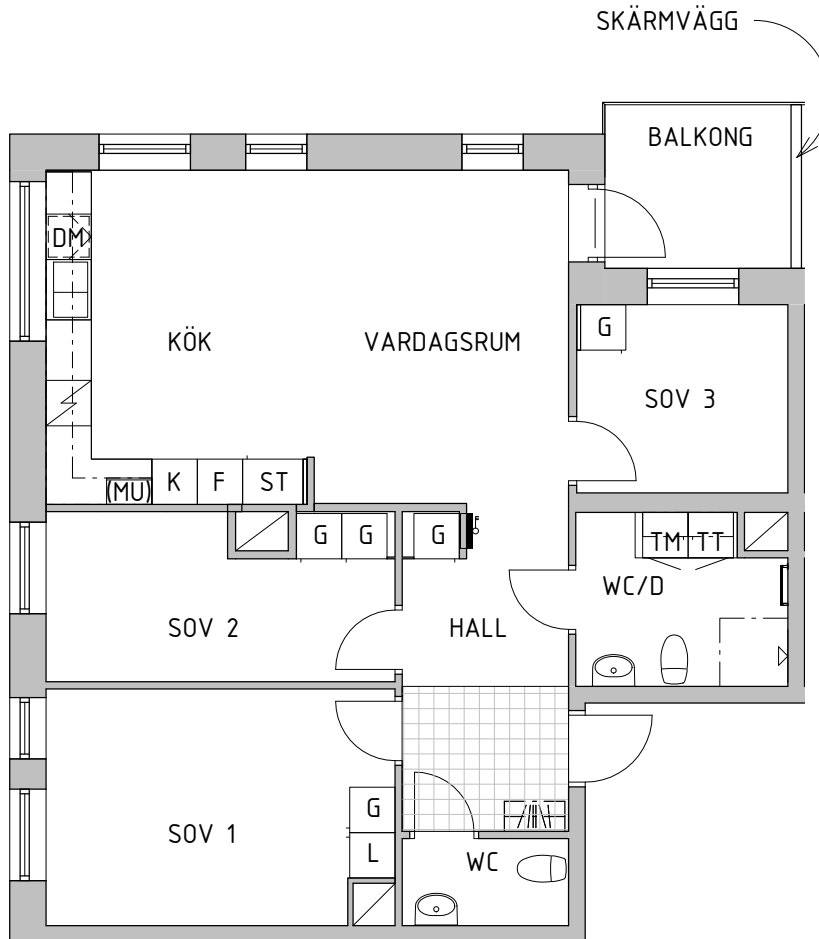

3 rok 70 m<sup>2</sup>

OBJEKTSNR: LGH: VÅNING:  
5431-0234 1402 4

SKALA 1:100 (A4)

FÖRKLARINGAR			SEKTION/VÅN	ORIENTERINGSFIGUR																				
	Duschdraperi-stång																							
	Diskho																							
	Spis																							
	Frys																							
	Kyl																							
	Förberett för diskmaskin																							
	Skjuddörrsgarderob																							
	Kyl/Frys																							
	Städsåp																							
	Linnesåp																							
	Garderob																							
	Handduktork																							

3 rok 70 m<sup>2</sup>

OBJEKTSNR: LGH: VÅNING:  
5431-0238 1502 5

SKALA 1:100 (A4)

FÖRKLARINGAR			SEKTION/VÅN	ORIENTERINGSFIGUR										
	Duschdraperi-stång													
	Diskho													
	Spis													
	Frys													
	Kyl													
	Förberett för diskmaskin													
	Tvättpelare													
	Tvättmaskin													
	Torktumlare													
	Förberett för mikro													
	Kapphylla													
	Skjutdörrsgarderob													

4 rok 82 m<sup>2</sup>

OBJEKTSNR: LGH: VÅNING:  
5431-0218 1001 E

SKALA 1:100 (A4)

FÖRKLARINGAR		SEKTION/VÅN	ORIENTERINGSFIGUR
	Duschdraperi-stång		
	Diskho		
	Spis		
	Frys		
	Kyl		
	Förberett för diskmaskin		
	Skjuddörrsgarderob		
	Kyl/Frys		
	Städskap		
	Linneskåp		
	Garderob		Tvättpelare
	Handduktork		Tvättmaskin
	Elcentral		Torktumlare
			Förberett för mikro
			Kapphylla