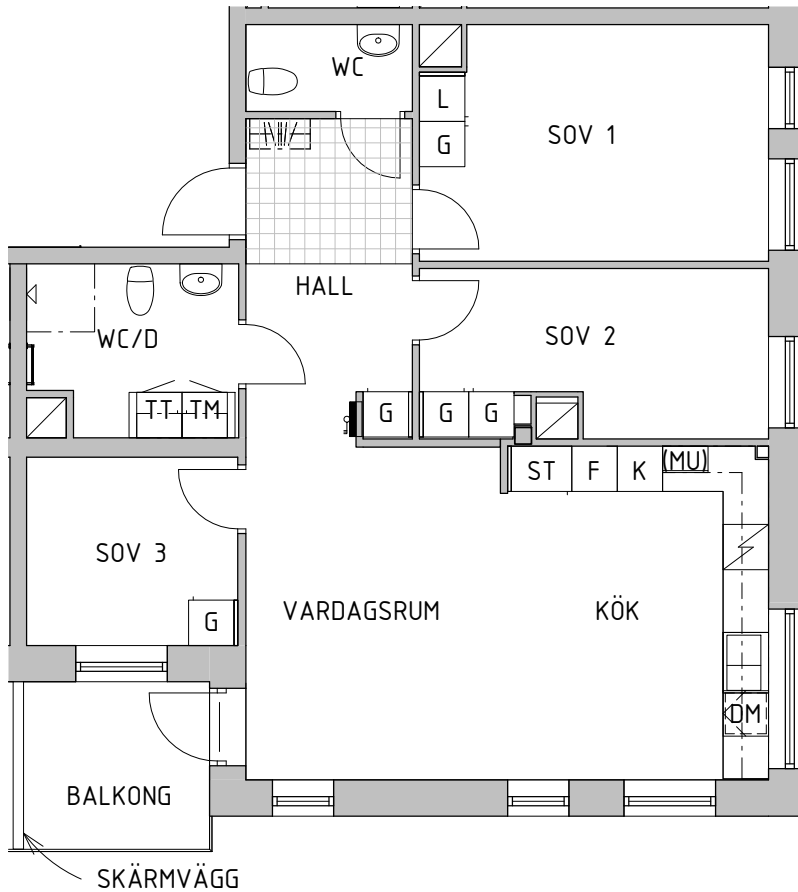

SEKTION/VÅN

ORIENTERINGSFIGUR

4 rok 83 m<sup>2</sup>

OBJEKTSNR: LGH: VÅNING:  
5431-0223 1103 1  
5431-0231 1303 3  
5431-0239 1503 5

SKALA 1:100 (A4)

FÖRKLARINGAR		SEKTION/VÅN	ORIENTERINGSFIGUR
	Duschdraperi-stång		
	Diskho		
	Spis		
	Frys		
	Kyl		
	Förberett för diskmaskin		
	Skjutdörrsgarderob		
	Kyl/Frys		
	Städskap		
	Linneskåp		
	Garderob		Tvättpelare
	Handdukstork		Tvättmaskin
	Elcentral		Torktumlare
			Förberett för mikro
			Kapphylla

4 rok 82 m<sup>2</sup>

OBJEKTSNR: LGH: VÅNING:  
5431-0222 1102 1  
5431-0230 1302 3

SKALA 1:100 (A4)

FÖRKLARINGAR			SEKTION/VÅN	ORIENTERINGSFIGUR																				
	Duschdraperi-stång																							
	Diskho																							
	Spis																							
	Frys																							
	Kyl																							
	Förberett för diskmaskin																							
	Tvättpelare																							
	Tvättmaskin																							
	Torktumlare																							
	Förberett för mikro																							
	Kapphylla																							
	Elcentral																							