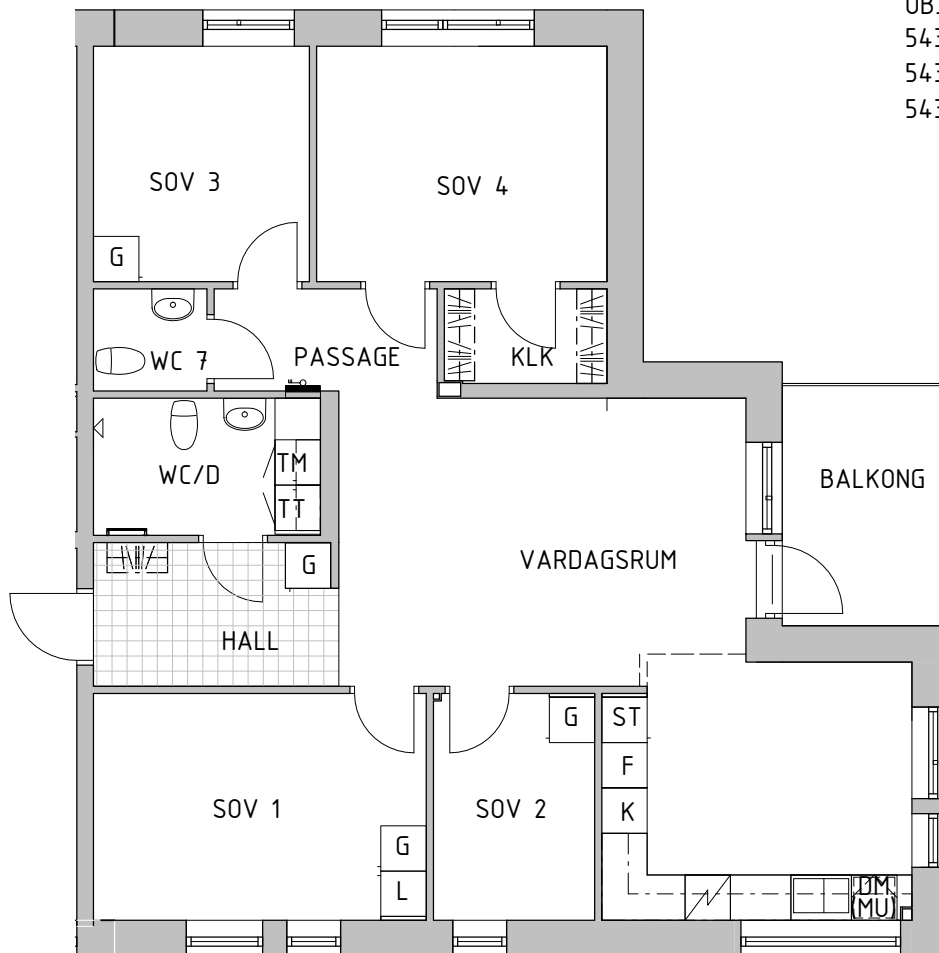

4 rok 82 m<sup>2</sup>

OBJEKTSNR: LGH: VÅNING:  
5431-0218 1001 E

SKALA 1:100 (A4)

FÖRKLARINGAR		SEKTION/VÅN	ORIENTERINGSFIGUR
	Duschdraperi-stång		
	Diskho		
	Spis		
	Frys		
	Kyl		
	Förberett för diskmaskin		
	Skjuddörrsgarderob		
	Kyl/Frys		
	Städskap		
	Linneskåp		
	Garderob		Tvättpelare
	Handduktork		Tvättmaskin
	Elcentral		Torktumlare
			Förberett för mikro
			Kapphylla

4 rok 83 m<sup>2</sup>

OBJEKTSNR:	LGH:	VÅNING:
5431-0191	1104	1
5431-0195	1204	2
5431-0199	1304	3
5431-0203	1404	4

SKALA 1:100 (A4)

FÖRKLARINGAR			SEKTION/VÅN	ORIENTERINGSFIGUR								
	Duschdraperi-stång											
	Diskho											
	Spis											
	Frys											
	Kyl											
	Förberett för diskmaskin											
	Skjuddörrsgarderob											
	Kyl/Frys											
	Städsåp											
	Linneskåp											
	Garderob											
	Handduktork											

SEKTION/VÅN

ORIENTERINGSFIGUR

4 rok 83 m<sup>2</sup>

OBJEKTSNR: LGH: VÅNING:  
5431-0223 1103 1  
5431-0231 1303 3  
5431-0239 1503 5

SKALA 1:100 (A4)

FÖRKLARINGAR		SEKTION/VÅN	ORIENTERINGSFIGUR
	Duschdraperi-stång		
	Diskho		
	Spis		
	Frys		
	Kyl		
	Förberett för diskmaskin		
	Skjutdörrsgarderob		
	Kyl/Frys		
	Städskap		
	Linneskåp		
	Garderob		Tvättpelare
	Handdukstork		Tvättmaskin
	Elcentral		Torktumlare
			Förberett för mikro
			Kapphylla

SEKTION/VÅN

ORIENTERINGSFIGUR

5 rok 98 m<sup>2</sup>

OBJEKTSNR:	LGH:	VÅNING:
5431-0209	1104	1
5431-0213	1204	2
5431-0217	1304	3

SKALA 1:100 (A4)

FÖRKLARINGAR				SEKTION/VÅN	ORIENTERINGSFIGUR
	Duschdraperi-stång		Skjutdörrsgarderob		
	Diskho		Kyl/Frys		
	Spis		Städskåp		
	Frys		Linneskåp		
	Kyl		Garderob		
	Förberett för diskmaskin		Handduktork		
	Tvättpelare		Tvättmaskin		
	Torktumlare		Förberett för mikro		
	Kapphylla		Elcentral		