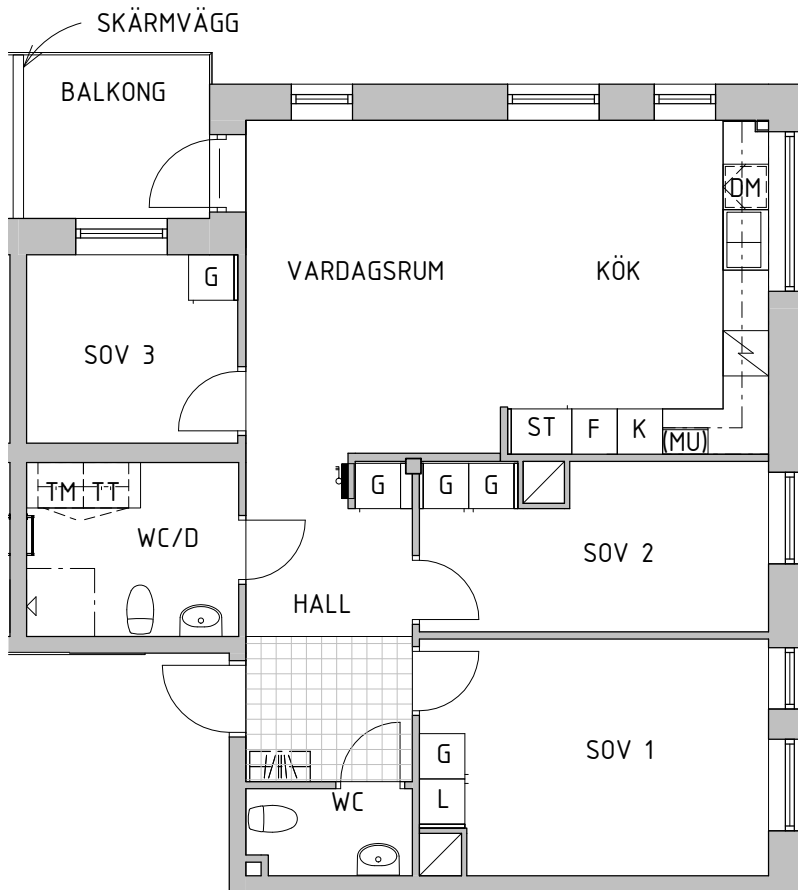

4 rok 82 m<sup>2</sup>

OBJEKTSNR: LGH: VÅNING:  
5431-0222 1102 1  
5431-0230 1302 3

SKALA 1:100 (A4)

FÖRKLARINGAR			SEKTION/VÅN	ORIENTERINGSFIGUR																				
	Duschdraperi-stång																							
	Diskho																							
	Spis																							
	Frys																							
	Kyl																							
	Förberett för diskmaskin																							
	Tvättpelare																							
	Tvättmaskin																							
	Torktumlare																							
	Förberett för mikro																							
	Kapphylla																							
	Elcentral																							

4 rok 83 m<sup>2</sup>

OBJEKTSNR:	LGH:	VÅNING:
5431-0224	1104	1
5431-0232	1304	3
5431-0240	1504	5

SKALA 1:100 (A4)

FÖRKLARINGAR			SEKTION/VÅN	ORIENTERINGSFIGUR
	Duschdraperi-stång		Skjuddörrsgarderob	
	Diskho		Kyl/Frys	
	Spis		Städsåp	
	Frys		Linnesåp	
	Kyl		Garderob	
	Förberett för diskmaskin		Handdukstork	
	Tvättpelare		Tvättmaskin	
	Torktumlare		Förberett för mikro	
	Kapphylla		Elcentral	

4 rok 83 m<sup>2</sup>

OBJEKTSNR: LGH: VÅNING:  
5431-0225 1201 2  
5431-0233 1401 4

SKALA 1:100 (A4)

FÖRKLARINGAR				SEKTION/VÅN	ORIENTERINGSFIGUR
	Duschdraperi-stång		Skjuddörrsgarderob		
	Diskho		Kyl/Frys		
	Spis		Städsåp		
	Frys		Linneskåp		
	Kyl		Garderob		
	Förberett för diskmaskin		Handdukstork		
	Tvättpelare		Tvättmaskin		
	Torktumlare		Förberett för mikro		
	Kapphylla		Elcentral		