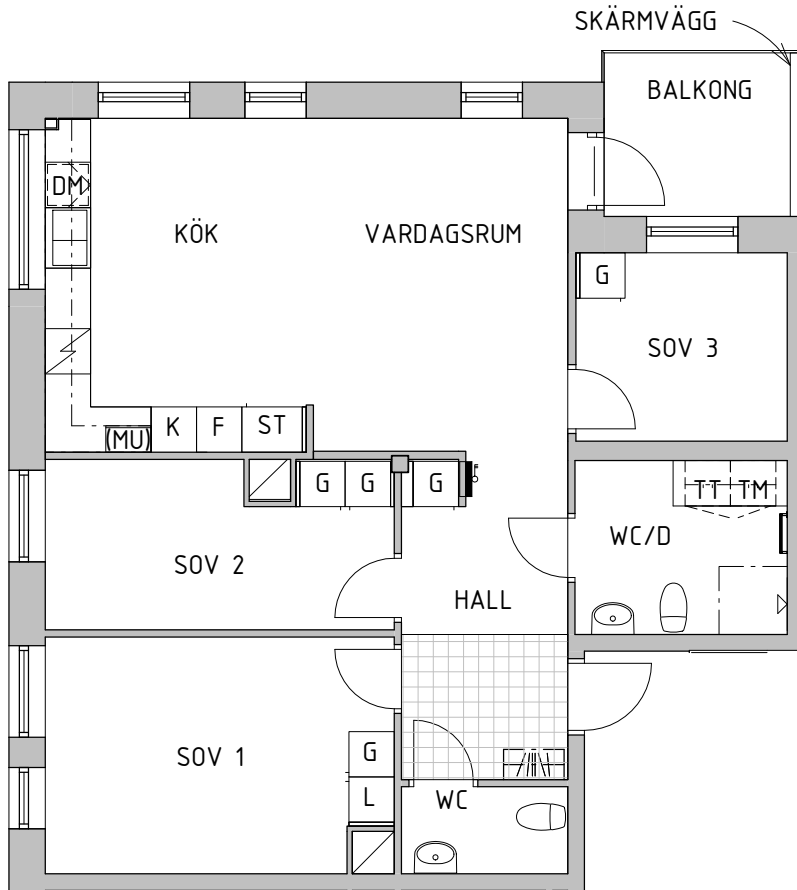

SEKTION/VÅN

ORIENTERINGSFIGUR

4 rok 83 m<sup>2</sup>

OBJEKTSNR: LGH: VÅNING:  
5431-0223 1103 1  
5431-0231 1303 3  
5431-0239 1503 5

SKALA 1:100 (A4)

FÖRKLARINGAR		SEKTION/VÅN	ORIENTERINGSFIGUR
	Duschdraperi-stång		
	Diskho		
	Spis		
	Frys		
	Kyl		
	Förberett för diskmaskin		
	Skjutdörrsgarderob		
	Kyl/Frys		
	Städskap		
	Linneskåp		
	Garderob		Tvättpelare
	Handdukstork		Tvättmaskin
	Elcentral		Torktumlare
			Förberett för mikro
			Kapphylla

4 rok 82 m<sup>2</sup>

OBJEKTSNR: LGH: VÅNING:  
5431-0222 1102 1  
5431-0230 1302 3

SKALA 1:100 (A4)

FÖRKLARINGAR			SEKTION/VÅN	ORIENTERINGSFIGUR																				
	Duschdraperi-stång																							
	Diskho																							
	Spis																							
	Frys																							
	Kyl																							
	Förberett för diskmaskin																							
	Tvättpelare																							
	Tvättmaskin																							
	Torktumlare																							
	Förberett för mikro																							
	Kapphylla																							
	Elcentral																							

4 rok 83 m<sup>2</sup>

OBJEKTSNR:	LGH:	VÅNING:
5431-0224	1104	1
5431-0232	1304	3
5431-0240	1504	5

SKALA 1:100 (A4)

FÖRKLARINGAR			SEKTION/VÅN	ORIENTERINGSFIGUR
	Duschdraperi-stång		Skjuddörrsgarderob	
	Diskho		Kyl/Frys	
	Spis		Städsåp	
	Frys		Linnesåp	
	Kyl		Garderob	
	Förberett för diskmaskin		Handdukstork	
	Tvättpelare		Tvättmaskin	
	Torktumlare		Förberett för mikro	
	Kapphylla		Elcentral	