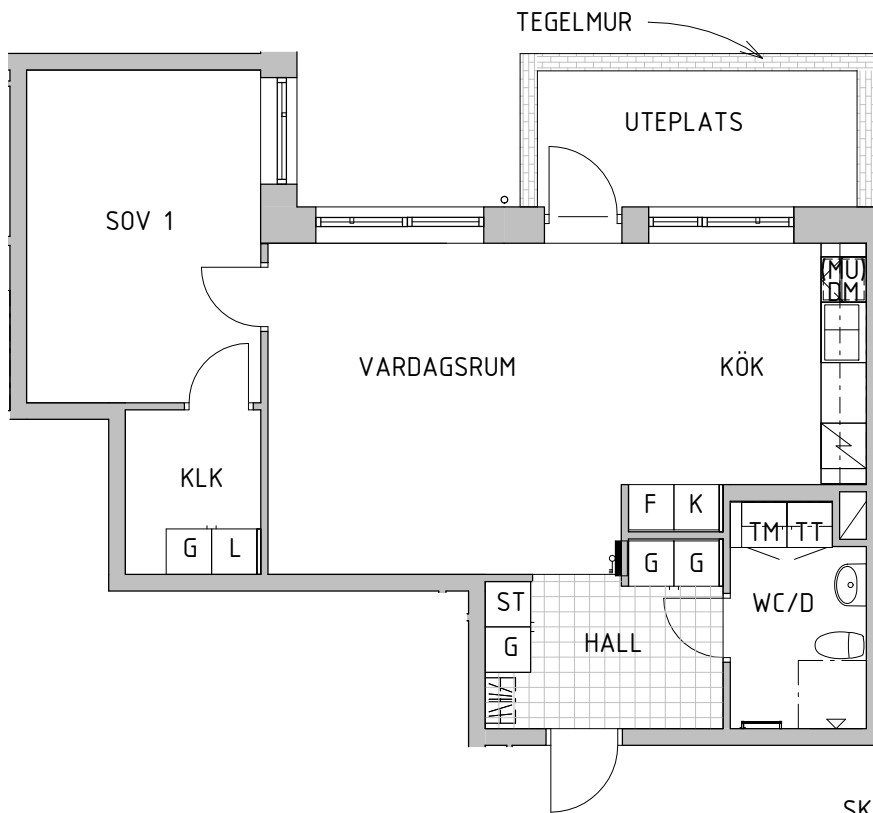

1 rok 37 m<sup>2</sup>

OBJEKTSNR:	LGH:	VÅNING:
5431-0189	1102	1
5431-0193	1202	2
5431-0197	1302	3
5431-0201	1402	4

SKALA 1:100 (A4)

FÖRKLARINGAR				SEKTION/VÅN	ORIENTERINGSFIGUR
	Duschdraperi-stång		Skjuddörrsgarderob		
	Diskho		Kyl/Frys		
	Spis		Städsåp		
	Frys		Linneskåp		
	Kyl		Garderob		
	Förberett för diskmaskin		Handduktork		
	Tvättpelare		Torktumlare		
	Tvättmaskin		Förberett för mikro		
	Kapphylla		Elcentral		

**1 rok 35 m<sup>2</sup>**

OBJEKTSNR:	LGH:	VÅNING:
5431-0208	1103	1
5431-0212	1203	2
5431-0216	1303	3

SKALA 1:100 (A4)

FÖRKLARINGAR		SEKTION/VÅN	ORIENTERINGSFIGUR
	Duschdraperi-stång		
	Diskho		
	Spis		
	Frys		
	Kyl		
	Förberett för diskmaskin		
	Skjutdörrsgarderob		
	Kyl/Frys		
	Städsåp		
	Linneskåp		
	Tvättpelare		
	Tvättmaskin		
	Torktumlare		
	Förberett för mikro		
	Kapphylla		
	Garderob		
	Handduksstork		
	Elcentral		

2 rok 62 m<sup>2</sup>

OBJEKTSNR: LGH: VÅNING:  
5431-0204 1001 E

SKALA 1:100 (A4)

FÖRKLARINGAR			SEKTION/VÅN	ORIENTERINGSFIGUR
	Duschdraperi-stång		Skjuddörrsgarderob	
	Diskho		Kyl/Frys	
	Spis		Städsåp	
	Frys		Linneskåp	
	Kyl		Garderob	
	Förberett för diskmaskin		Handdukstork	
	Tvättpelare		Tvättmaskin	
	Torktumlare		Förberett för mikro	
	Kapphylla		Elcentral	