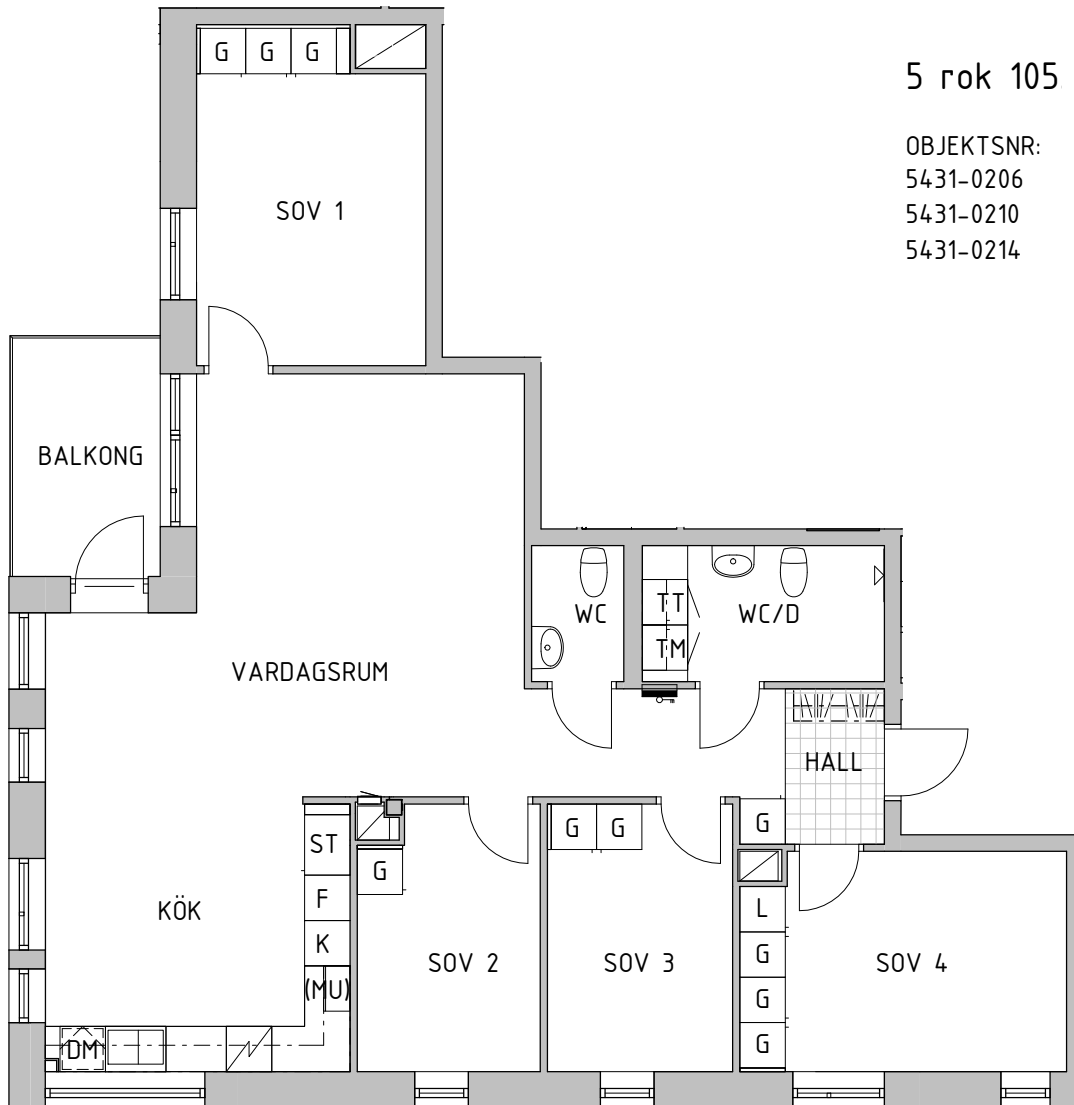

5 rok 105 m²

OBJEKTSNR: LGH: VÅNING:
5431-0206 1101 1
5431-0210 1201 2
5431-0214 1301 3