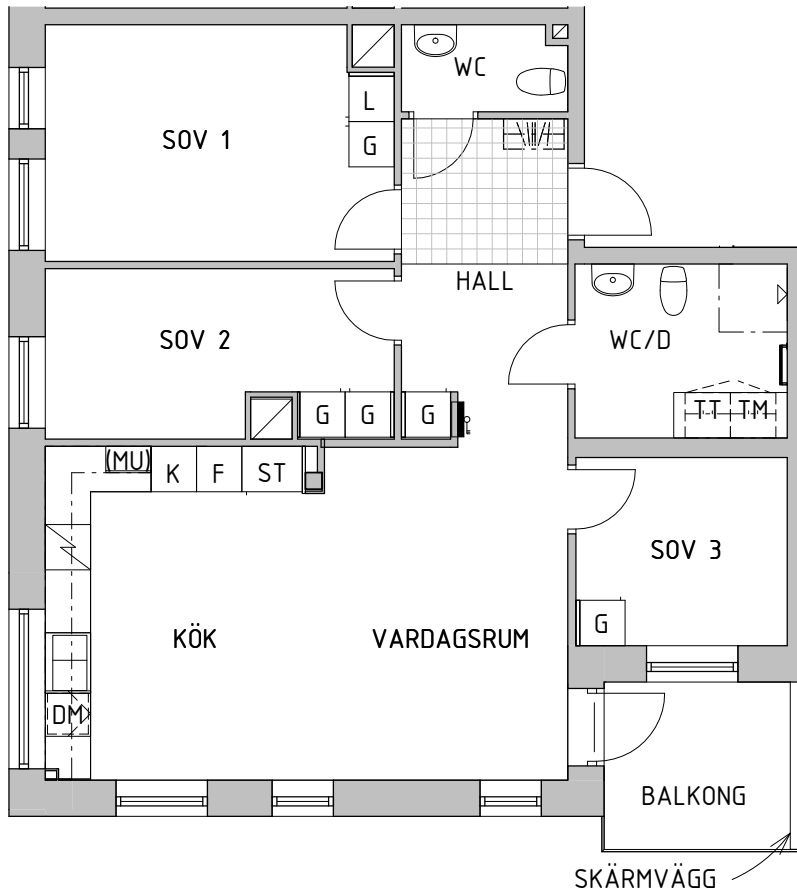

SEKTION/VÅN

ORIENTERINGSFIGUR

4 rok 83 m<sup>2</sup>

OBJEKTSNR: LGH: VÅNING:  
5431-0223 1103 1  
5431-0231 1303 3  
5431-0239 1503 5

SKALA 1:100 (A4)

FÖRKLARINGAR		SEKTION/VÅN	ORIENTERINGSFIGUR
	Duschdraperi-stång		
	Diskho		
	Spis		
	Frys		
	Kyl		
	Förberett för diskmaskin		
	Skjutdörrsgarderob		
	Kyl/Frys		
	Städskap		
	Linneskåp		
	Garderob		Tvättpelare
	Handdukstork		Tvättmaskin
	Elcentral		Torktumlare
			Förberett för mikro
			Kapphylla

4 rok 82 m<sup>2</sup>

OBJEKTSNR: LGH: VÅNING:  
5431-0222 1102 1  
5431-0230 1302 3

SKALA 1:100 (A4)

FÖRKLARINGAR			SEKTION/VÅN	ORIENTERINGSFIGUR																				
	Duschdraperi-stång																							
	Diskho																							
	Spis																							
	Frys																							
	Kyl																							
	Förberett för diskmaskin																							
	Tvättpelare																							
	Tvättmaskin																							
	Torktumlare																							
	Förberett för mikro																							
	Kapphylla																							
	Elcentral																							