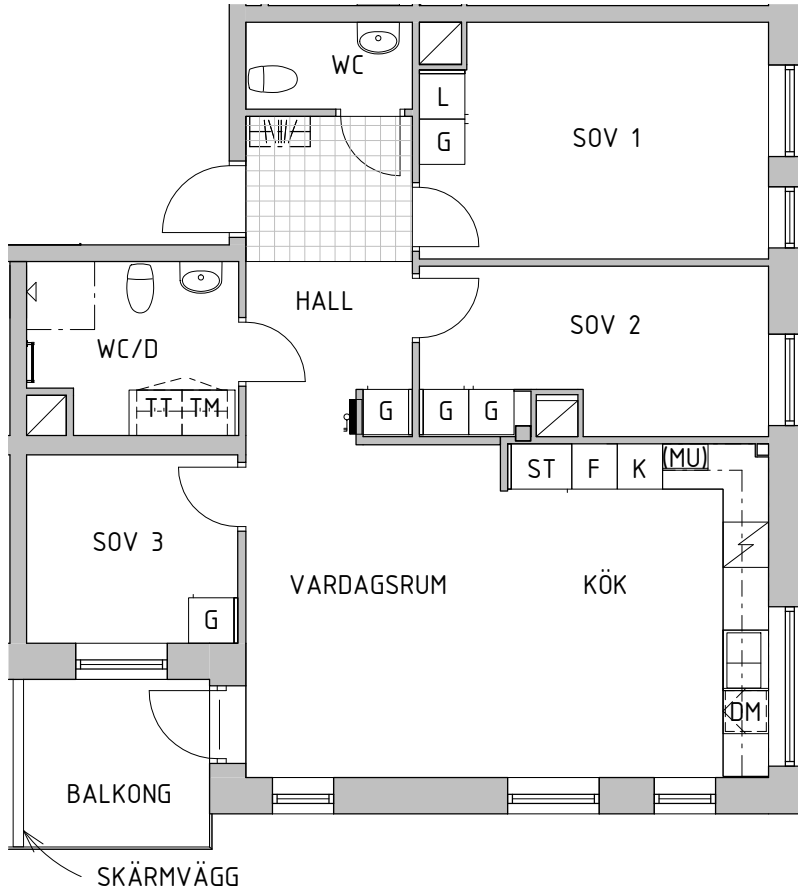

4 rok 83 m<sup>2</sup>

OBJEKTSNR: LGH: VÅNING:  
5431-0225 1201 2  
5431-0233 1401 4

SKALA 1:100 (A4)

FÖRKLARINGAR				SEKTION/VÅN	ORIENTERINGSFIGUR
	Duschdraperi-stång		Skjuddörrsgarderob		
	Diskho		Kyl/Frys		
	Spis		Städsåp		
	Frys		Linneskåp		
	Kyl		Garderob		
	Förberett för diskmaskin		Handdukstork		
	Tvättpelare		Tvättmaskin		
	Torktumlare		Förberett för mikro		
	Kapphylla		Elcentral		

4 rok 82 m<sup>2</sup>

OBJEKTSNR: LGH: VÅNING:  
5431-0226 1202 2

SKALA 1:100 (A4)

FÖRKLARINGAR				SEKTION/VÅN	ORIENTERINGSFIGUR
	Duschdraperi-stång		Skjuddörrsgarderob		
	Diskho		Kyl/Frys		
	Spis		Städsåp		
	Frys		Linneskåp		
	Kyl		Garderob		
	Förberett för diskmaskin		Handdukstork		
	Tvättpelare		Tvättmaskin		
	Torktumlare		Förberett för mikro		
	Kapphylla		Elcentral		