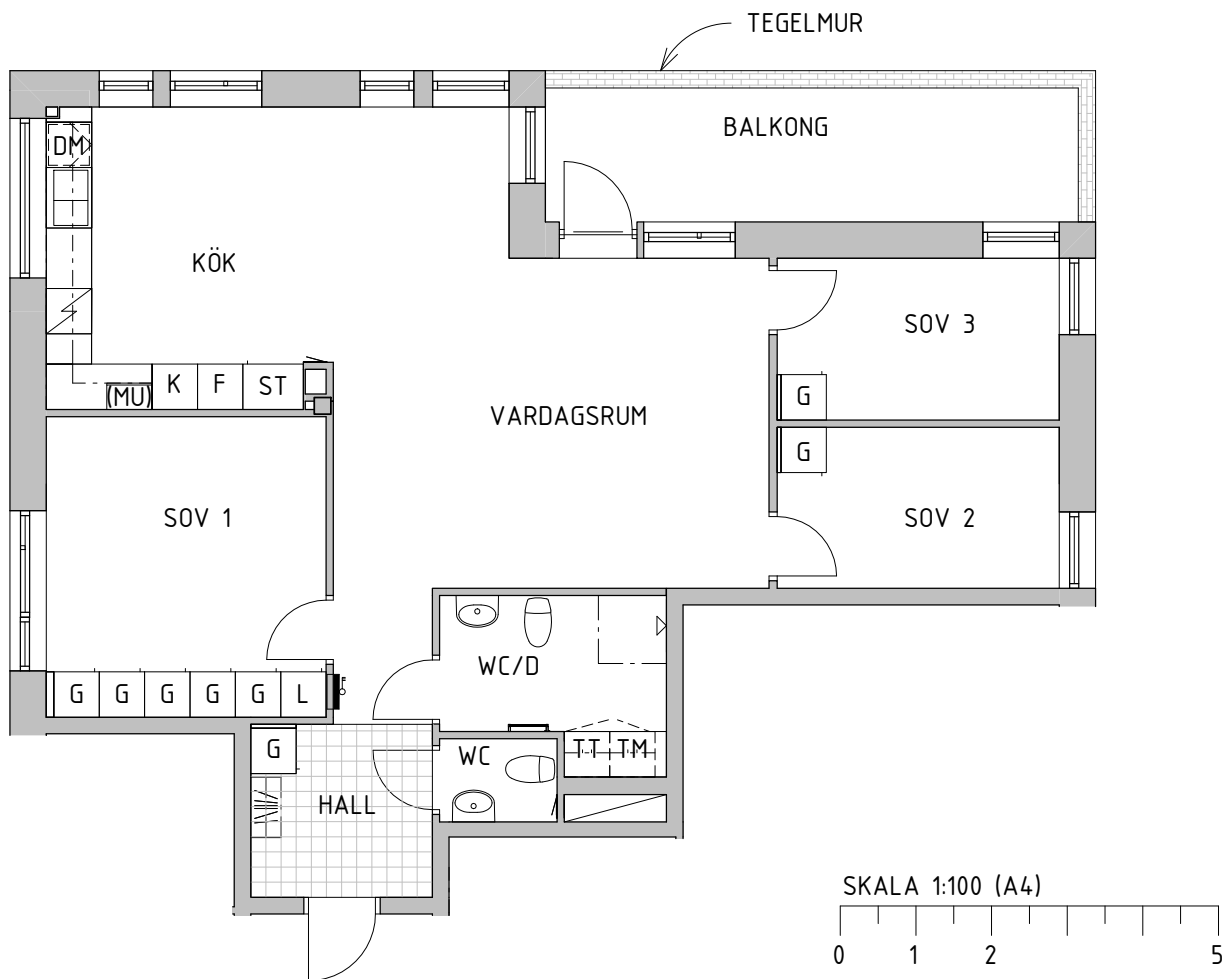

4 rok 94 m²

OBJEKTSNR: LGH: VÅNING:
5431-0185 1001 E

FÖRKLARINGAR			SEKTION/VÅN	ORIENTERINGSFIGUR
	Duschdraperi-stång		Skjuddörrsgarderob	
	Diskho		Kyl/Frys	
	Spis		Städsåp	
	Frys		Linnesåp	
	Kyl		Garderob	
	Förberett för diskmaskin		Handdukstork	
	Tvättpelare		Tvättmaskin	
	Torktumlare		Förberett för mikro	
	Kapphylla		Elcentral