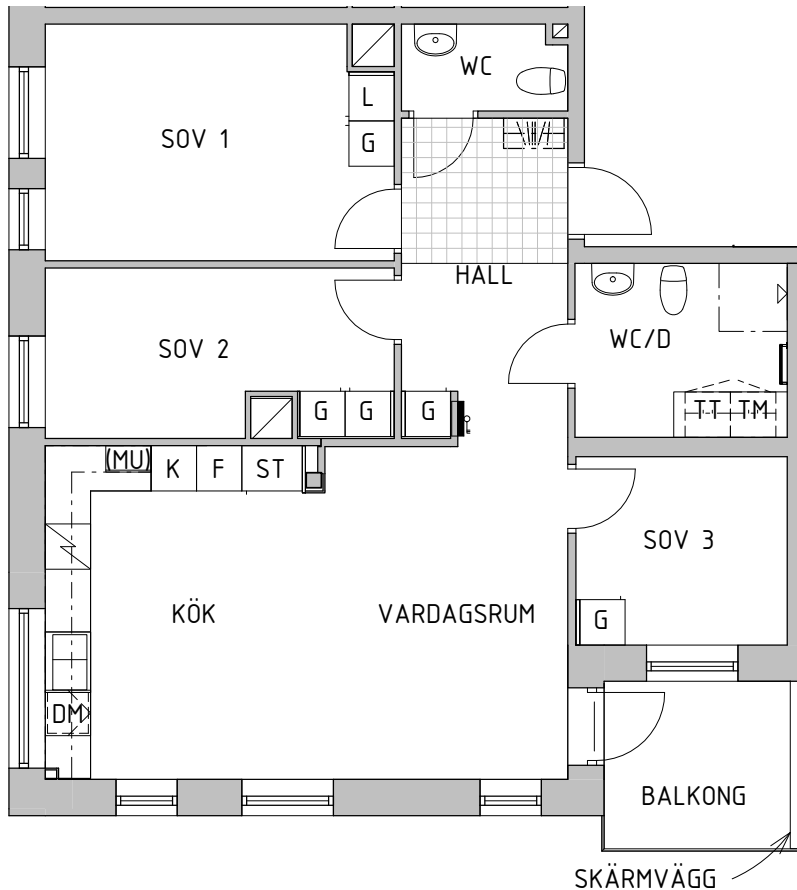

4 rok 83 m<sup>2</sup>

OBJEKTSNR: LGH: VÅNING:  
5431-0225 1201 2  
5431-0233 1401 4

SKALA 1:100 (A4)

FÖRKLARINGAR				SEKTION/VÅN	ORIENTERINGSFIGUR
	Duschdraperi-stång		Skjuddörrsgarderob		
	Diskho		Kyl/Frys		
	Spis		Städsåp		
	Frys		Linneskåp		
	Kyl		Garderob		
	Förberett för diskmaskin		Handdukstork		
	Tvättpelare		Tvättmaskin		
	Torktumlare		Förberett för mikro		
	Kapphylla		Elcentral		

4 rok 82 m<sup>2</sup>

OBJEKTSNR: LGH: VÅNING:  
5431-0226 1202 2

SKALA 1:100 (A4)

FÖRKLARINGAR				SEKTION/VÅN	ORIENTERINGSFIGUR
	Duschdraperi-stång		Skjuddörrsgarderob		
	Diskho		Kyl/Frys		
	Spis		Städsåp		
	Frys		Linneskåp		
	Kyl		Garderob		
	Förberett för diskmaskin		Handdukstork		
	Tvättpelare		Tvättmaskin		
	Torktumlare		Förberett för mikro		
	Kapphylla		Elcentral		

4 rok 83 m<sup>2</sup>

OBJEKTSNR: LGH: VÅNING:  
5431-0227 1203 2  
5431-0235 1403 4

SKALA 1:100 (A4)

FÖRKLARINGAR				SEKTION/VÅN	ORIENTERINGSFIGUR
	Duschdraperi-stång		Skjuddörrsgarderob		
	Diskho		Kyl/Frys		
	Spis		Städsåp		
	Frys		Linneskåp		
	Kyl		Garderob		
	Förberett för diskmaskin		Handduktork		Tvättpelare
					Tvättmaskin
					Torktumlare
					Förberett för mikro
					Kapphylla
					Elcentral