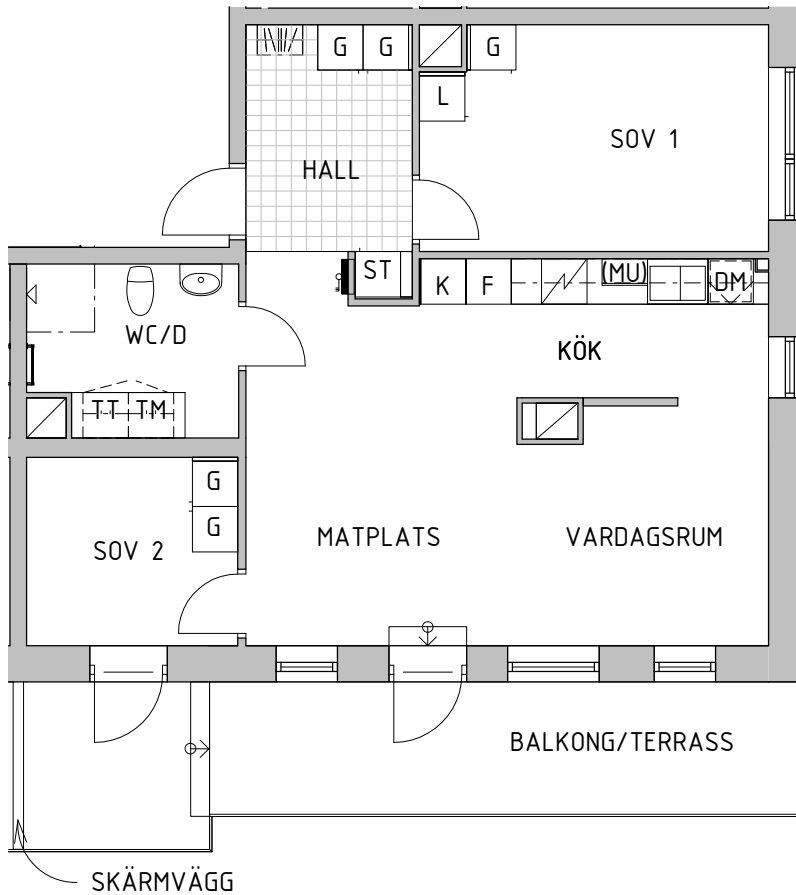

2 rok 61 m<sup>2</sup>

OBJEKTSNR: LGH: VÅNING:  
5431-0207 1102 1  
5431-0211 1202 2  
5431-0215 1302 3

SKALA 1:100 (A4)

FÖRKLARINGAR				SEKTION/VÅN	ORIENTERINGSFIGUR
	Duschdraperi-stång		Skjutdörrsgarderob		
	Diskho		Kyl/Frys		
	Spis		Städsåp		
	Frys		Linneskåp		
	Kyl		Garderob		
	Förberett för diskmaskin		Handdukstork		
	Tvättpelare		Tvättmaskin		
	Torktumlare		Förberett för mikro		
	Kapphylla		Elcentral		

3 rok 72 m<sup>2</sup>

OBJEKTSNR: LGH: VÅNING:  
5431-0220 1003 E

SKALA 1:100 (A4)

FÖRKLARINGAR		SEKTION/VÅN	ORIENTERINGSFIGUR
	Duschdraperi-stång		
	Diskho		
	Spis		
	Frys		
	Kyl		
	Förberett för diskmaskin		
	Skjutdörrsgarderob		
	Kyl/Frys		
	Städskap		
	Linneskåp		
	Garderob		Tvättpelare
	Handdukstork		Tvättmaskin
	Elcentral		Torktumlare
			Förberett för mikro
			Kapphylla

3 rok 70 m<sup>2</sup>

OBJEKTSNR: LGH: VÅNING:  
5431-0234 1402 4

SKALA 1:100 (A4)

FÖRKLARINGAR			SEKTION/VÅN	ORIENTERINGSFIGUR																				
	Duschdraperi-stång																							
	Diskho																							
	Spis																							
	Frys																							
	Kyl																							
	Förberett för diskmaskin																							
	Skjuddörrsgarderob																							
	Kyl/Frys																							
	Städsåp																							
	Linnesåp																							
	Garderob																							
	Handduktork																							