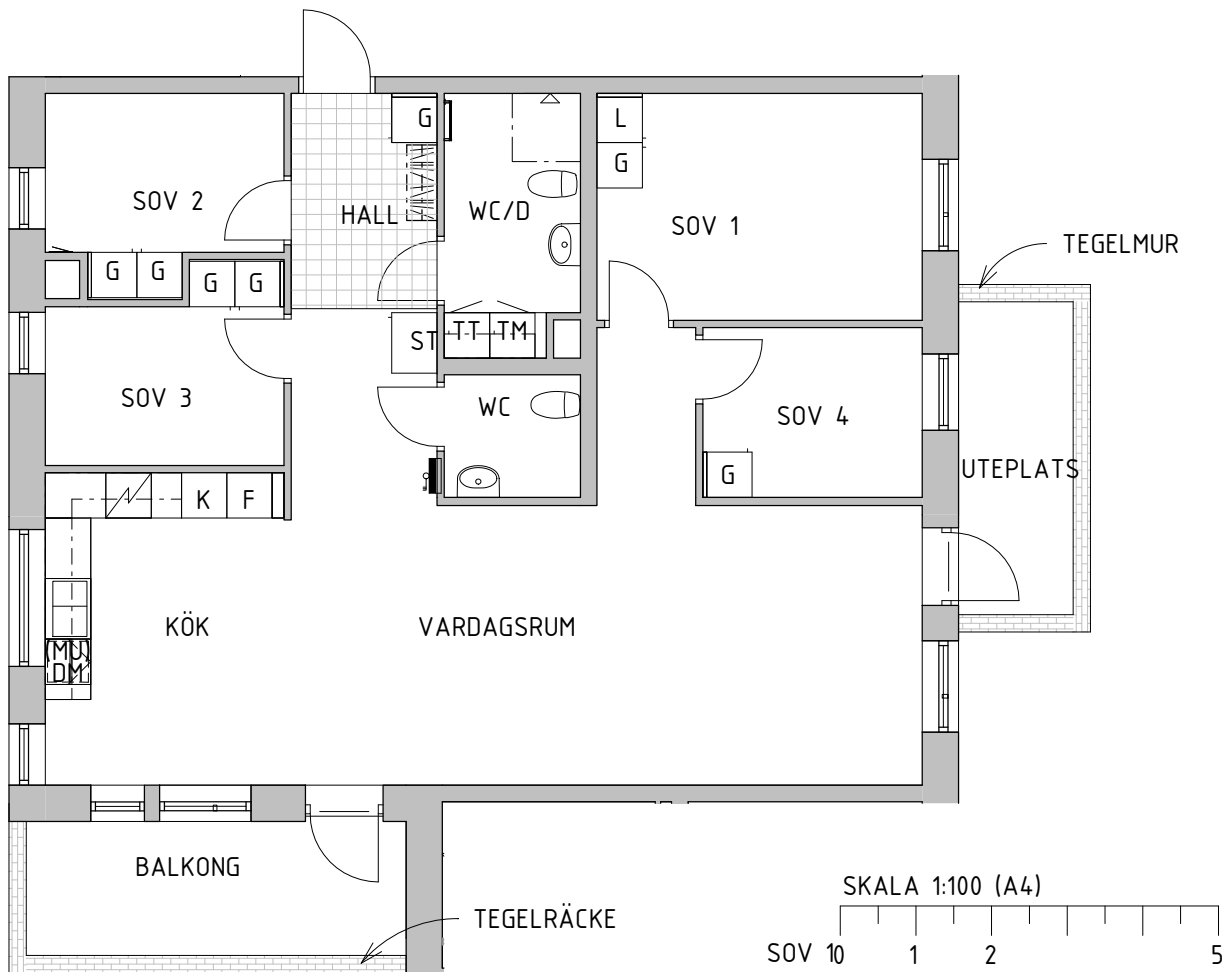

5 rok 105 m²

OBJEKTSNR: LGH: VÅNING:
5431-0187 1003 E