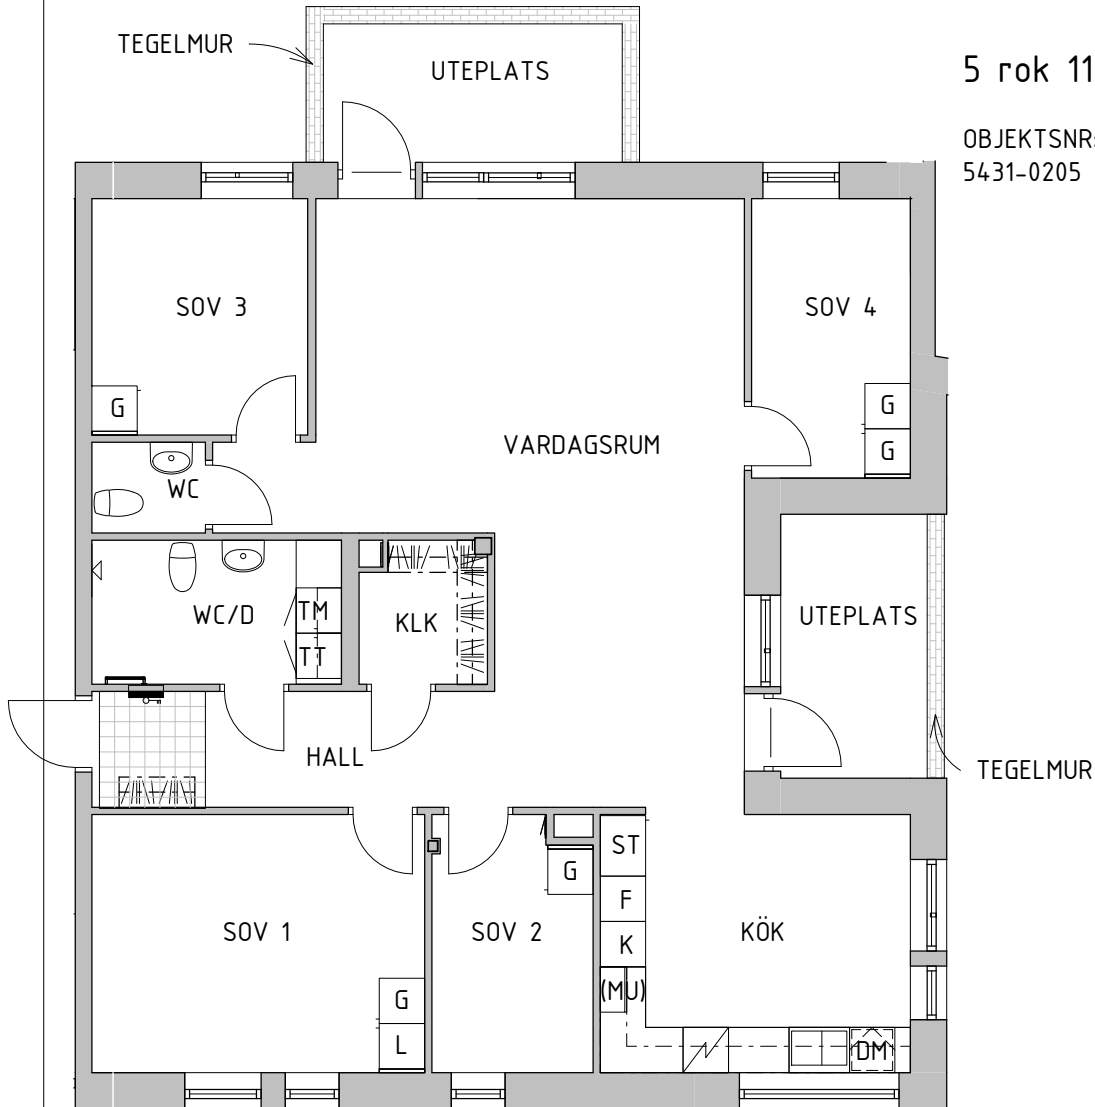

3 rok 70 m<sup>2</sup>

OBJEKTSNR: LGH: VÅNING:  
5431-0234 1402 4

SKALA 1:100 (A4)

FÖRKLARINGAR			SEKTION/VÅN	ORIENTERINGSFIGUR																				
	Duschdraperi-stång																							
	Diskho																							
	Spis																							
	Frys																							
	Kyl																							
	Förberett för diskmaskin																							
	Skjuddörrsgarderob																							
	Kyl/Frys																							
	Städsåp																							
	Linnesåp																							
	Garderob																							
	Handduktork																							

SEKTION/VÅN

ORIENTERINGSFIGUR

5 rok 115 m<sup>2</sup>

OBJEKTSNR: LGH: VÅNING:  
5431-0205 1002 E

SKALA 1:100 (A4)

FÖRKLARINGAR				SEKTION/VÅN	ORIENTERINGSFIGUR
	Duschdraperi-stång		Skjuddörrsgarderob		
	Diskho		Kyl/Frys		
	Spis		Städsåp		
	Frys		Linnesåp		
	Kyl		Garderob		
	Förberett för diskmaskin		Handduktork		
	Tvättpelare		Tvättmaskin		
	Torktumlare		Förberett för mikro		
	Kapphylla		Elcentral		
	N				

5 rok 99 m<sup>2</sup>

OBJEKTSNR:	LGH:	VÅNING:
5431-0188	1101	1
5431-0192	1201	2
5431-0196	1301	3
5431-0200	1401	4

SKALA 1:100 (A4)

FÖRKLARINGAR			SEKTION/VÅN	ORIENTERINGSFIGUR	
	Duschdraperi-stång				
	Diskho				
	Spis				
	Frys				
	Kyl				
	Förberett för diskmaskin				
	Tvättpelare				
	Tvättmaskin				
	Torktumlare				
	Förberett för mikro				
	Kapphylla				
	Skjutdörrsgarderob				
	Kyl/Frys				
	Städsåp				
	Linnesåp				
	Garderob				
	Handdukstork				