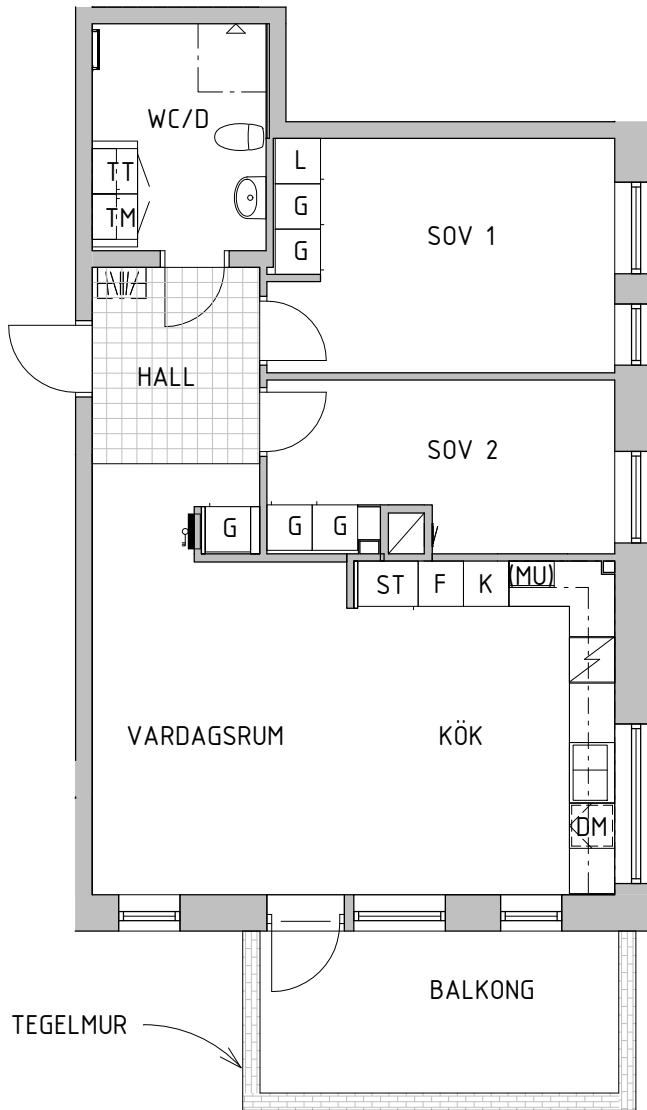

2 rok 57 m<sup>2</sup>

OBJEKTSNR:	LGH:	VÅNING:
5431-0190	1103	1
5431-0194	1203	2
5431-0198	1303	3
5431-0202	1403	4

SKALA 1:100 (A4)

FÖRKLARINGAR				SEKTION/VÅN	ORIENTERINGSFIGUR
	Duschdraperi-stång		Skjutdörrsgarderob		
	Diskho		Kyl/Frys		
	Spis		Städsåp		
	Frys		Linneskåp		
	Kyl		Garderob		
	Förberett för diskmaskin		Handdukstork		
	Tvättpelare		Tvättmaskin		
	Torktumlare		Förberett för mikro		
	Kapphylla		Elcentral		

2 rok 61 m<sup>2</sup>

OBJEKTSNR: LGH: VÅNING:  
5431-0207 1102 1  
5431-0211 1202 2  
5431-0215 1302 3

SKALA 1:100 (A4)

FÖRKLARINGAR				SEKTION/VÅN	ORIENTERINGSFIGUR
	Duschdraperi-stång		Skjutdörrsgarderob		
	Diskho		Kyl/Frys		
	Spis		Städsåp		
	Frys		Linneskåp		
	Kyl		Garderob		
	Förberett för diskmaskin		Handdukstork		
	Tvättpelare		Tvättmaskin		
	Torktumlare		Förberett för mikro		
	Kapphylla		Elcentral		

3 rok 72 m<sup>2</sup>

OBJEKTSNR: LGH: VÅNING:  
5431-0220 1003 E

SKALA 1:100 (A4)

FÖRKLARINGAR		SEKTION/VÅN	ORIENTERINGSFIGUR
	Duschdraperi-stång		
	Diskho		
	Spis		
	Frys		
	Kyl		
	Förberett för diskmaskin		
	Skjutdörrsgarderob		
	Kyl/Frys		
	Städskap		
	Linneskåp		
	Garderob		Tvättpelare
	Handdukstork		Tvättmaskin
	Elcentral		Torktumlare
			Förberett för mikro
			Kapphylla

3 rok 70 m<sup>2</sup>

OBJEKTSNR: LGH: VÅNING:  
5431-0234 1402 4

SKALA 1:100 (A4)

FÖRKLARINGAR			SEKTION/VÅN	ORIENTERINGSFIGUR																				
	Duschdraperi-stång																							
	Diskho																							
	Spis																							
	Frys																							
	Kyl																							
	Förberett för diskmaskin																							
	Skjuddörrsgarderob																							
	Kyl/Frys																							
	Städsåp																							
	Linnesåp																							
	Garderob																							
	Handduktork																							