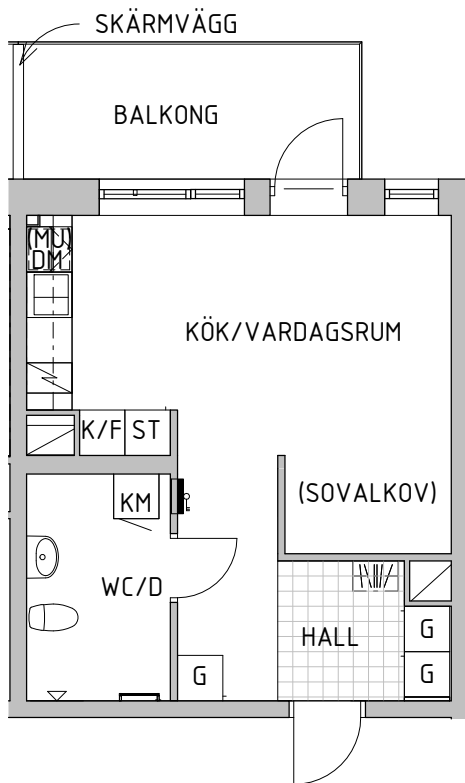

1 rok 37 m<sup>2</sup>

OBJEKTSNR: LGH: VÅNING:  
5431-0186 1002 E

SKALA 1:100 (A4)

FÖRKLARINGAR				SEKTION/VÅN	ORIENTERINGSFIGUR
	Duschdraperi-stång		Skjuddörrsgarderob		
	Diskho		Kyl/Frys		
	Spis		Städsåp		
	Frys		Linneskåp		
	Kyl		Garderob		
	Förberett för diskmaskin		Handdukstork		
	Tvättpelare		Tvättmaskin		
	Torktumlare		Förberett för mikro		
	Kapphylla		Elcentral		

1 rok 37 m<sup>2</sup>

OBJEKTSNR:	LGH:	VÅNING:
5431-0189	1102	1
5431-0193	1202	2
5431-0197	1302	3
5431-0201	1402	4

SKALA 1:100 (A4)

FÖRKLARINGAR				SEKTION/VÅN	ORIENTERINGSFIGUR
	Duschdraperi-stång		Skjuddörrsgarderob		
	Diskho		Kyl/Frys		
	Spis		Städsåp		
	Frys		Linneskåp		
	Kyl		Garderob		
	Förberett för diskmaskin		Handduktork		
	Tvättpelare		Torktumlare		
	Tvättmaskin		Förberett för mikro		
	Kapphylla		Elcentral		

**1 rok 35 m<sup>2</sup>**

OBJEKTSNR:	LGH:	VÅNING:
5431-0208	1103	1
5431-0212	1203	2
5431-0216	1303	3

SKALA 1:100 (A4)

FÖRKLARINGAR		SEKTION/VÅN	ORIENTERINGSFIGUR
	Duschdraperi-stång		
	Diskho		
	Spis		
	Frys		
	Kyl		
	Förberett för diskmaskin		
	Skjutdörrsgarderob		
	Kyl/Frys		
	Städsåp		
	Linneskåp		
	Tvättpelare		
	Tvättmaskin		
	Torktumlare		
	Förberett för mikro		
	Kapphylla		
	Garderob		
	Handduksstork		
	Elcentral		

2 rok 62 m<sup>2</sup>

OBJEKTSNR: LGH: VÅNING:  
5431-0204 1001 E

SKALA 1:100 (A4)

FÖRKLARINGAR			SEKTION/VÅN	ORIENTERINGSFIGUR
	Duschdraperi-stång		Skjuddörrsgarderob	
	Diskho		Kyl/Frys	
	Spis		Städsåp	
	Frys		Linneskåp	
	Kyl		Garderob	
	Förberett för diskmaskin		Handdukstork	
	Tvättpelare		Tvättmaskin	
	Torktumlare		Förberett för mikro	
	Kapphylla		Elcentral	