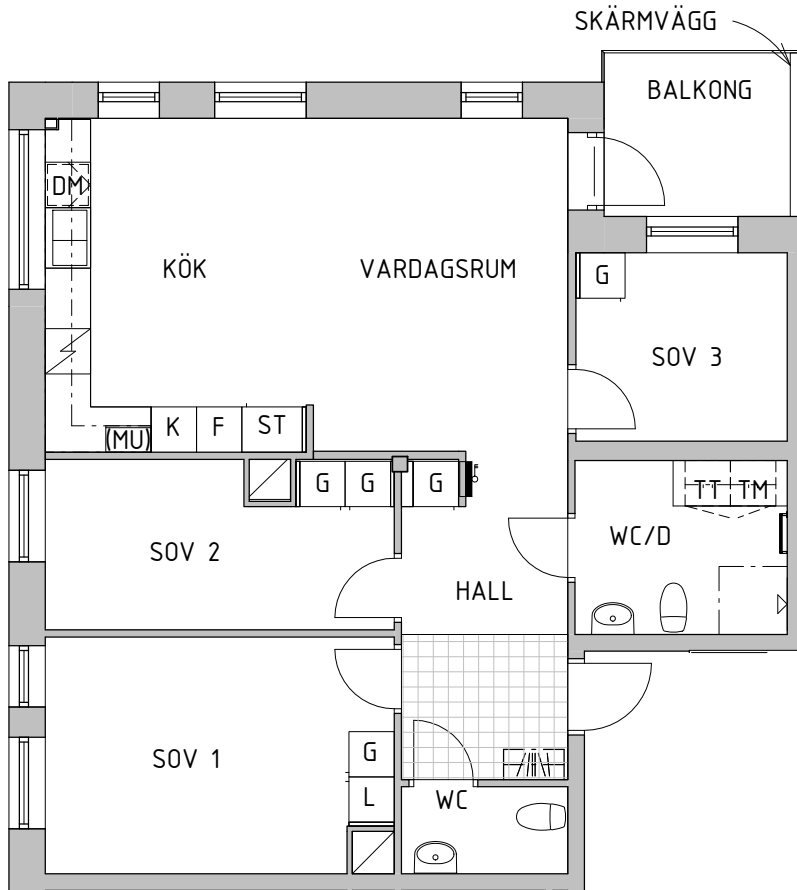

4 rok 82 m<sup>2</sup>

OBJEKTSNR: LGH: VÅNING:  
5431-0226 1202 2

SKALA 1:100 (A4)

FÖRKLARINGAR				SEKTION/VÅN	ORIENTERINGSFIGUR
	Duschdraperi-stång		Skjuddörrsgarderob		
	Diskho		Kyl/Frys		
	Spis		Städsåp		
	Frys		Linneskåp		
	Kyl		Garderob		
	Förberett för diskmaskin		Handdukstork		
	Tvättpelare		Tvättmaskin		
	Torktumlare		Förberett för mikro		
	Kapphylla		Elcentral		

4 rok 83 m<sup>2</sup>

OBJEKTSNR: LGH: VÅNING:  
5431-0227 1203 2  
5431-0235 1403 4

SKALA 1:100 (A4)

FÖRKLARINGAR				SEKTION/VÅN	ORIENTERINGSFIGUR
	Duschdraperi-stång		Skjuddörrsgarderob		
	Diskho		Kyl/Frys		
	Spis		Städsåp		
	Frys		Linneskåp		
	Kyl		Garderob		
	Förberett för diskmaskin		Handduktork		Tvättpelare
					Tvättmaskin
					Torktumlare
					Förberett för mikro
					Kapphylla
					Elcentral

4 rok 83 m<sup>2</sup>

OBJEKTSNR: LGH: VÅNING:  
5431-0228 1204 2  
5431-0236 1404 4

SKALA 1:100 (A4)

FÖRKLARINGAR				SEKTION/VÅN	ORIENTERINGSFIGUR
	Duschdraperi-stång		Skjutdörrsgarderob		
	Diskho		Kyl/Frys		
	Spis		Städsåp		
	Frys		Linneskåp		
	Kyl		Garderob		
	Förberett för diskmaskin		Handduksstork		
	Tvättpelare		Tvättmaskin		
	Torktumlare		Förberett för mikro		
	Kapphylla		Elcentral		